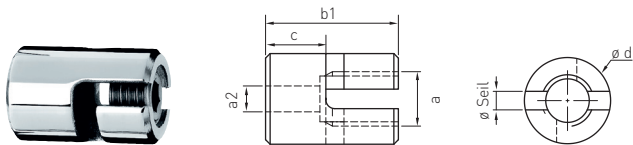

SEILKREUZ, VERSTELLBAR, MIT INNENGEWINDE
CROSS CLAMP WITH INTERNAL THREAD, ADJUSTABLE

Artikelnummer Part number	a	a2	b1	c	ø d	ø Seil ø rope
858-0400-02 	M12	M8	31	15	20	3-4
858-0600-02	M12	M8	35	15	20	5-6

Werkstoff 1.4401
 Material AISI 316

Alle Angaben in Millimetern
 All dimensions in millimeters

 **Begrünung**
 Greenery