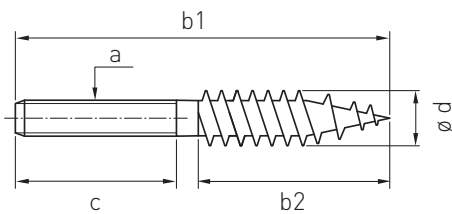

## STOCKSCHRAUBE DUAL THREAD SCREW

Artikelnummer Rechtsgewinde Part number RH thread	Artikelnummer Linksgewinde Part number LH thread	a	b1	b2	c	ø d
878-0500	877-0500	M5	50	30	20	4,3
878-0600	877-0600	M6	70	40	30	5,2
878-0800 	877-0800	M8	100	60	40	6,9
878-0815	-	M8	50	30		6,9
878-1000	-	M10	61	35	22	8,9
878-1200	-	M12	110	60	30	12

**Werkstoff 1.4401**  
Material AISI 316

**Alle Angaben in Millimetern**  
All dimensions in millimeters

 **Begrünung**  
Greenery