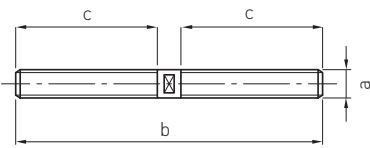

**SPANNBOLZEN RECHTS/LINKS**  
HEADLESS SCREW RH/LH

Artikelnummer Part number	a	b	c
884-0400	M4	45	20
884-0500	M5	65	30
884-0600	M6	65	30
884-0800	M8	65	30
884-1000	M10	85	40
884-1200	M12	105	50
884-1400	M14	105	50

**Werkstoff 1.4404**  
Material AISI 316L

**Alle Angaben in Millimetern**  
All dimensions in millimeters