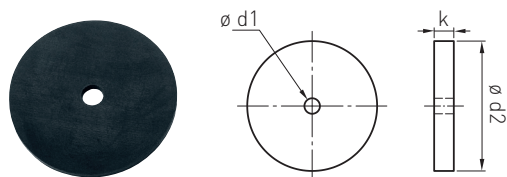

SEILE, SCHLAUFEN, KLEMMEN

CABLES, LOOPS, CLAMPS

DICHTSCHEIBE SEALING DISK

Artikelnummer Part number	$\varnothing d1$	$\varnothing d2$	k	Werkstoff
897-7	12	60	5	EPDM soft
897-8	12	80	5	EPDM soft
897-9	12	80	5	EPDM hard

Alle Angaben in Millimetern
All dimensions in millimeters