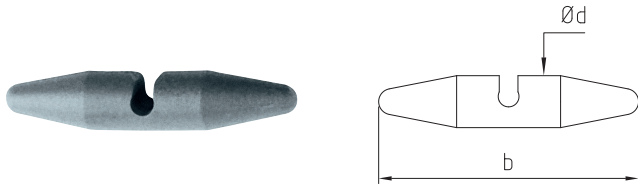

SEILE, SCHLAUFEN, KLEMMEN

CABLES, LOOPS, CLAMPS

KLETTERSPROSSE AUS KUNSTSTOFF

CLIMBER STUD, PLASTIC

Artikelnummer Part number	Ø Seil Ø rope	b	Ø d
924-0400	4	50	21

Kunststoff grau, UV-beständig
Grey plastic, UV-resistant

Alle Angaben in Millimetern
All dimensions in millimeters