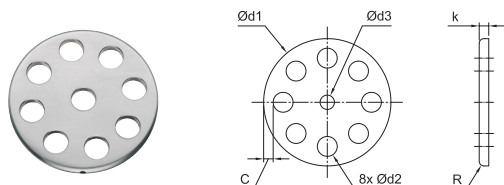

# SEILE, SCHLAUFEN, KLEMMEN

## CABLES, LOOPS, CLAMPS

#### CONNECTION DISC

Artikelnummer Part number	Ø d1	Ø d2	Ø d3	c	k	R
897-0080	80	12,5	9	6	6	3

**Werkstoff 1.4404**  
Material AISI 316L

**Alle Angaben in Millimetern**  
All dimensions in millimeters