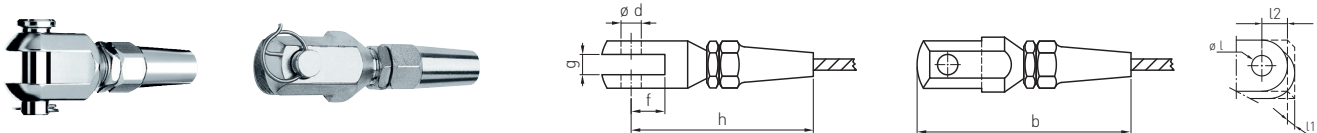

GABELN FORKS

BW-GABELVERSCHRAUBUNG BW-FORK SWAGELESS CONNECTION

Artikelnummer Part number	b	f	g	h	ø d	ø Seil ø rope	kN	l1	l2	ø l
754-0400	73	12	8	62	8	4	13	6	11	8,5
754-0500	83	15	10	72	10	5	20	8	14	10,5
754-0600	95	15	12	82	12	6	29	10	14	12,5
754-0800	118	21	14	103	14	8	52	12	19	14,5
754-1000	133	24	16	115	16	10	82	14	22	16,5
754-1200	157	27	18	137	19	12	118	16	25	19,5

Werkstoff 1.4401 | kN = Bruchkraft
Material AISI 316 | kN = breaking load

Alle Angaben in Millimetern
All dimensions in millimeters