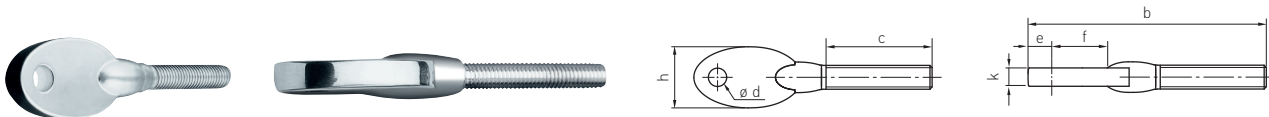

## CS-ÖSE MIT AUSSENGEWINDE CS-EYE WITH EXTERNAL THREAD

Artikelnummer Rechtsgewinde Part number RH thread	Artikelnummer Linksgewinde Part number LH thread	a	b	c	e	f	h	k	ø d
985-0600	986-0600	M6	78	32	8	19	20	6	6
985-0800	986-0800	M8	78	32	8	19	20	6	6
985-0801	986-0801	M8	106	47	10	23	24,5	8	8
985-1000	986-1000	M10	106	47	10	23	24,5	8	8

**Werkstoff 1.4401 | CS-Öse ist kompatibel mit CS-Gabel**

Material AISI 316 | CS-Eye is compatible with CS-Fork

**Alle Angaben in Millimetern**

All dimensions in millimeters