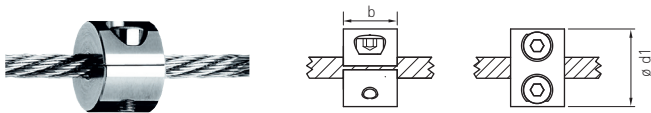

# SEILE, SCHLAUFEN, KLEMMEN

### LEICHTER KLEMMRING, ZWEITEILIG LIGHT CLAMP RING

Artikelnummer Part number	b	ø d1	ø Seil ø rope	F ax [kN]
863-0200	10	15	2	1
863-0300	10	15	3	1,3
863-0400	10	15	4	1,5
863-0500	10	24	5	2
863-0600	10	24	6	2,2
863-0800	10	24	8	2,2
863-1000	15	32	10	2,5