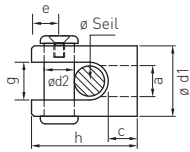

SEILFÜHRUNG GABELKOPF
 ROPE GUIDING, FORK HEAD

Artikelnummer Part number	a	c	e	g	h	ø d1	ø d2	ø Seil ø rope
921-1000-28	M12	13	18	12	48	28	11±0,2	8/10
921-1200-28	M12	13	18	13,5	50	28	11±0,2	12

Werkstoff 1.4401
 Material AISI 316

Alle Angaben in Millimetern
 All dimensions in millimeters