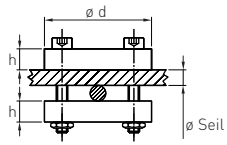

## CS-SEILKREUZ, VERSTELLBAR\_CS-CROSS CLAMP, ADJUSTABLE

Artikelnummer Part number	h	$\varnothing d$	$\varnothing \text{Seil}$ $\varnothing \text{ rope}$
858-36 	6	36	4-6
858-42	8	42	8-12

Werkstoff 1.4401\_Material AISI 316

ALLE ANGABEN IN MILLIMETERN\_ALL DIMENSIONS IN MILLIMETRES