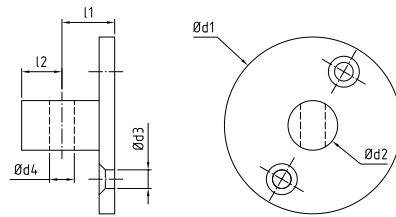

SEILFÜHRUNG FÜR HOLZ_CABLE GUIDE FOR WOOD

Artikelnummer Part number	Ø Seil Ø Rope	Ød1	Ød2	Ød3	Ød4	l1	l2	a	l3
921-0600-57* DWG	6	57	16	6	8	17	13		
842-0650 DWG								5,5	50

Werkstoff 1.4401_Material AISI 316

*Passende Schraube für Holz siehe 842-0650_Suitable screw in wood, see 842-0650

ALLE ANGABEN IN MILLIMETER_ALL DIMENSIONS IN MILLIMETERS