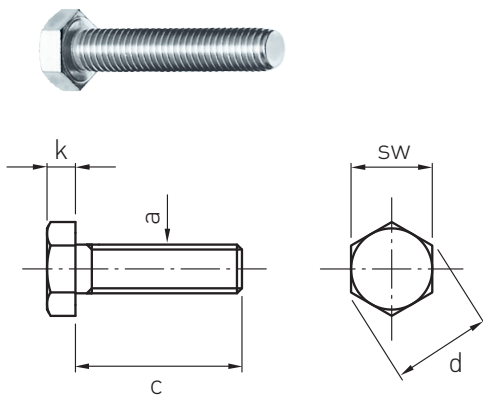

SECHSKANTSCHRAUBE  
HEXAGON HEAD SCREW

Artikelnummer Part number	a	c	k	sw	d
843-0600	M6	30	4	10	11,1
843-0800	M8	40	5,3	13	14,4
843-1000	M10	50	6,4	17	18,9
843-1200	M12	70	7,5	19	21,1
843-1400	M14	70	8,8	22	24,5

Werkstoff 1.4401 | ISO 4017  
Material AISI 316 | ISO 4017

Alle Angaben in Millimetern  
All dimensions in millimeters