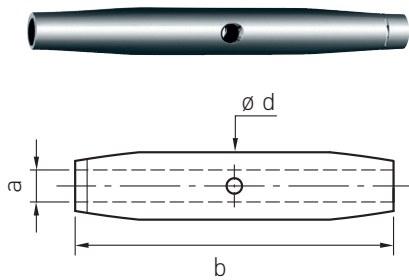

SPANNROHR LINKS/RECHTS
TURNBUCKLE LEFT/ RIGHT

Artikelnummer Part number	a	b	ø d
875-0500	M5	80	8
875-0600	M6	92	10
875-0800	M8	112	13,5
875-1000	M10	120	17,2
875-1200	M12	150	21,3
875-1400	M14	170	21,3
875-1600	M16	190	26,9
875-2000	M20	220	33,7
875-2400	M24	328	50

Werkstoff 1.4401
Material AISI 316

Alle Angaben in Millimetern
All dimensions in millimeters