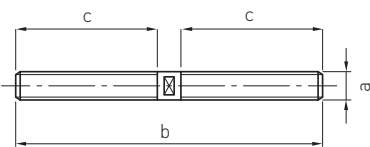

SPANNBOLZEN RECHTS/LINKS  
HEADLESS SCREW RH/LH

Artikelnummer Part number	a	b	c
884-0400	M4	45	20
884-0500	M5	65	30
884-0600	M6	65	30
884-0800	M8	65	30
884-1000	M10	85	40
884-1200	M12	105	50
884-1400	M14	105	50
884-1600	M16	125	60
884-2000	M20	125	60

**Werkstoff 1.4404**  
Material AISI 316L

**Alle Angaben in Millimetern**  
All dimensions in millimeters