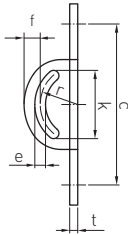

## GABELKONSOLE\_FORK BRACKET

Artikelnummer Part number	b	c	ø d	e	f	g	h	k	r	t
834-006 <a href="#">dwg</a>	30	120	12	8	12	6	150	51	28	6
834-012 <a href="#">dwg</a>	53	210	14	14	28	12	262	89	49	12

Werkstoff 1.4404\_Material AISI 316L

ALLE ANGABEN IN MILLIMETERN\_ALL DIMENSIONS IN MILLIMETRES