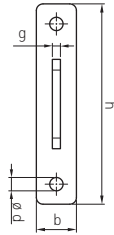

## GABELKONSOLE\_FORK BRACKET

Artikelnummer Part number	b	c	ø d	e	f	g	h	k	r	t
834-006 <a href="#">dwg</a>	30	120	12	8	12	6	150	51	28	6
834-012 <a href="#">dwg</a>	53	210	14	14	28	12	262	89	49	12

Werkstoff 1.4404\_Material AISI 316L

ALLE ANGABEN IN MILLIMETERN\_ALL DIMENSIONS IN MILLIMETRES