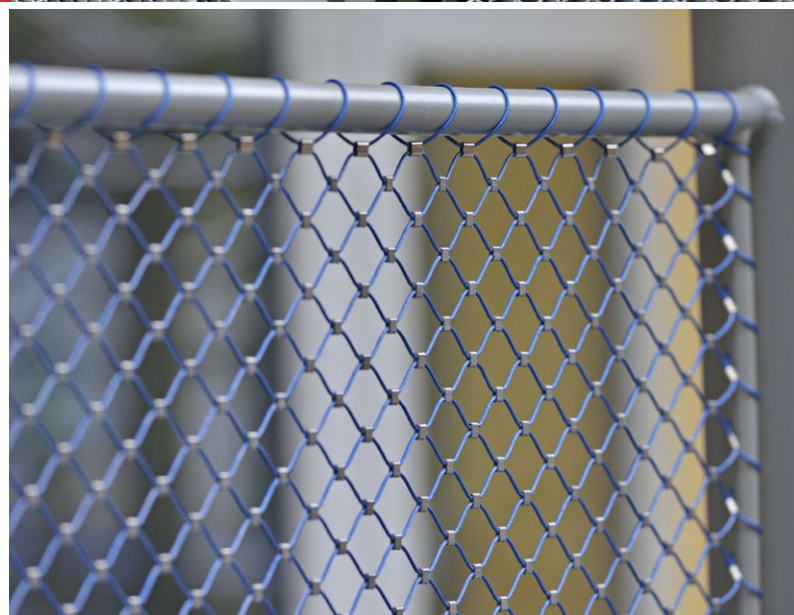

PRODUKT PRODUCT
X-TEND Colours Schwarz / black / I-SYS
200 m², \diamond 40 mm + 70 mm, \varnothing 1,5 mm / \varnothing 1,5 mm

CARL STAHL
Süssen - ROT -

PROJEKT PROJECT
Carl Stahl, Süssen, Deutschland
Carl Stahl, Süssen, Germany

ANWENDUNG APPLICATION
Treppengeländer
Stair railings

PRODUKT PRODUCT
X-TEND Colours rot / red

KITA ST. JOSEF
Ludwigshafen - BLAU -

PROJEKT PROJECT

Kita St. Josef, Ludwigshafen, Deutschland
Nursery St. Joseph, Ludwigshafen, Germany