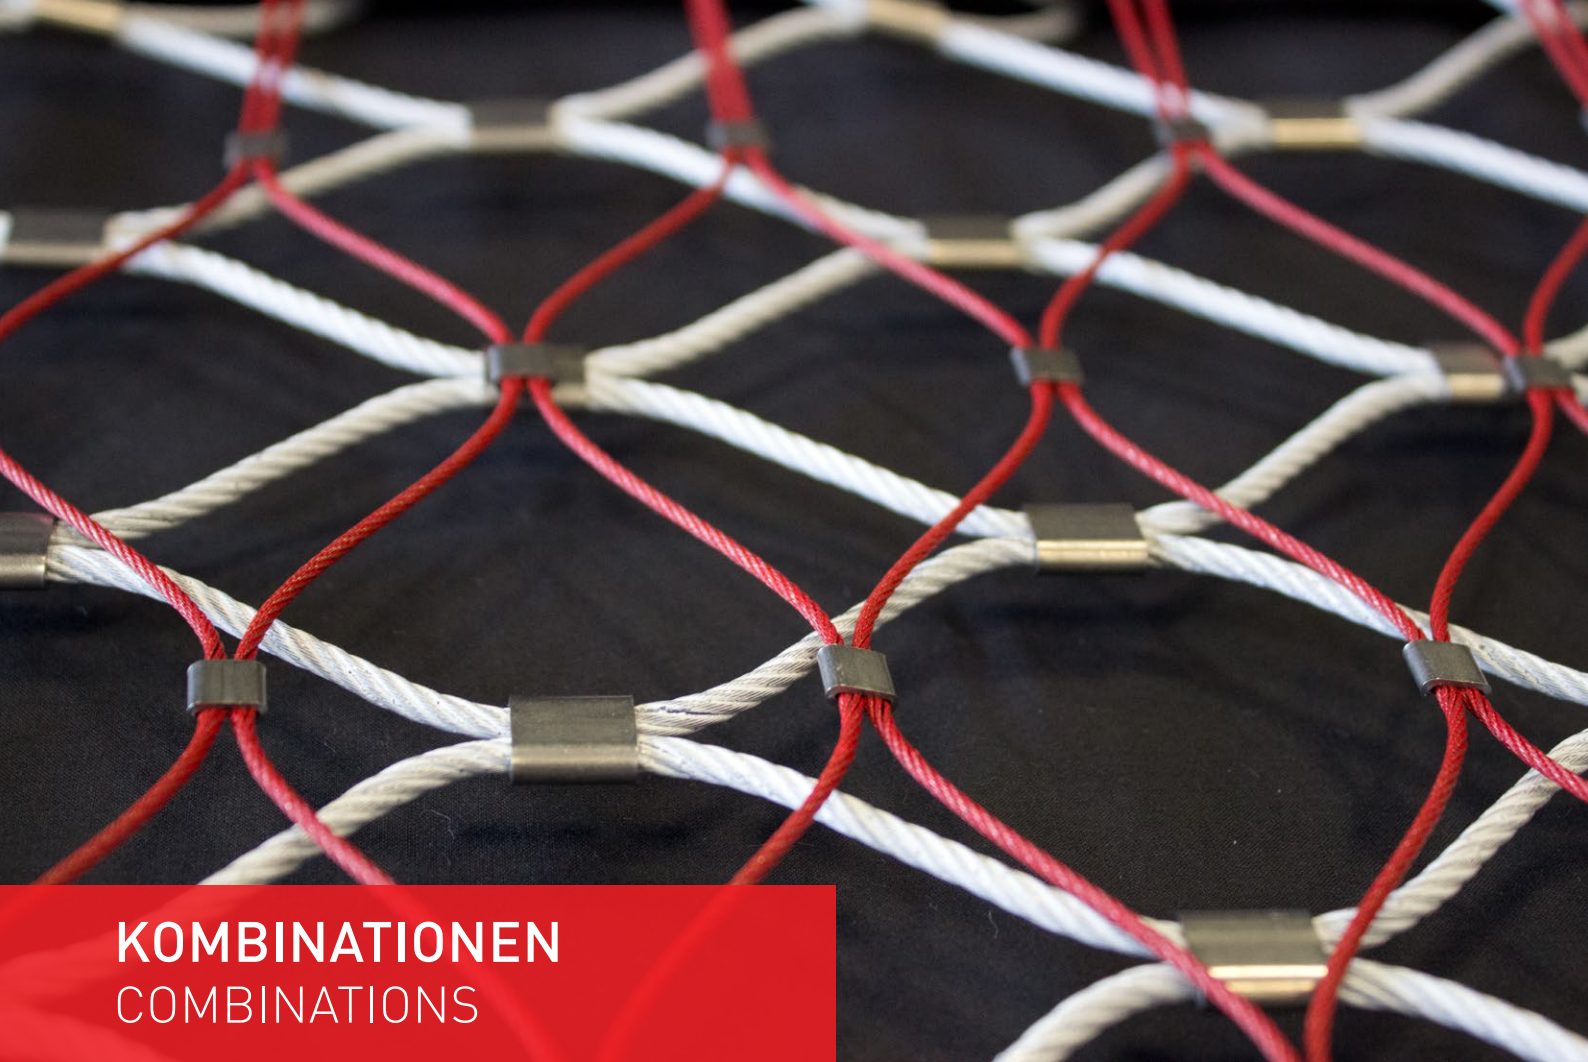

ANWENDUNG APPLICATION
Absturzsicherung
Fall protection

PRODUKT PRODUCT
X-TEND CXE Colours weiß / white / I-SYS
510 m², \diamond 100 mm, \varnothing 2,0 mm, \varnothing 10 und 12 mm,

KOMBINATIONEN COMBINATIONS