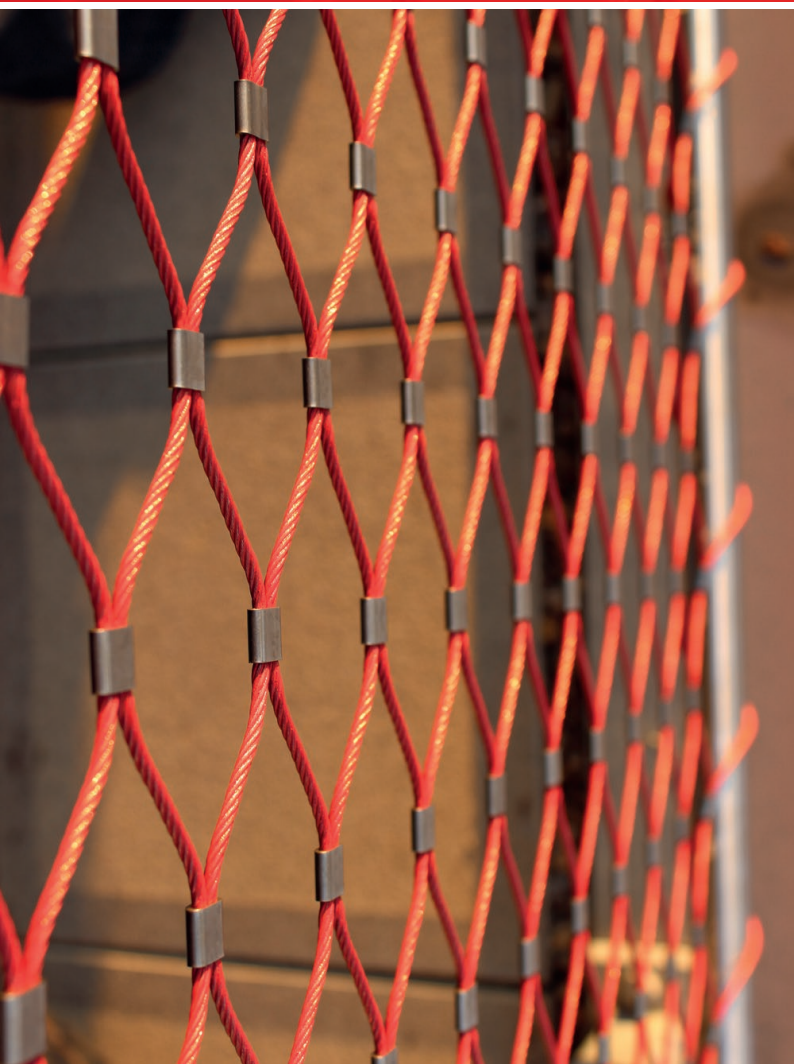

X-TEND[®] FARBIG
X-TEND[®] COLOURS

FLOWER HOTEL
Essen - GOLD -

FOTOS: © BALDAUF & BALDAUF

PROJEKT PROJECT
Flowers Hotel Essen, Essen, Deutschland
Flowers Hotel Essen, Essen, Germany

ANWENDUNG APPLICATION
Absturzsicherung
Fall protection

PRODUKT PRODUCT
X-TEND CXE Colours gold
◇ 60 mm, ø 2 mm

NETZVILLA
Schwäbisch Gmünd - SCHWARZ -

PROJEKT PROJECT
Netzvilla Schwäbisch Gmünd, Deutschland
Wilhelma crocodile hall, Stuttgart, Germany

ANWENDUNG APPLICATION
Absturzsicherung
Fall protection

PRODUKT PRODUCT
X-TEND Colours Schwarz / black / I-SYS
200 m², \diamond 40 mm + 70 mm, \varnothing 1,5 mm / \varnothing 1,5 mm

CARL STAHL
Süssen - ROT -

PROJEKT PROJECT
Carl Stahl, Süssen, Deutschland
Carl Stahl, Süssen, Germany

All combinations are available in the following rope diameters: 1.5 mm / 2.0 mm / 3.0 mm

The black combination is also available with a 1.0 mm rope diameter