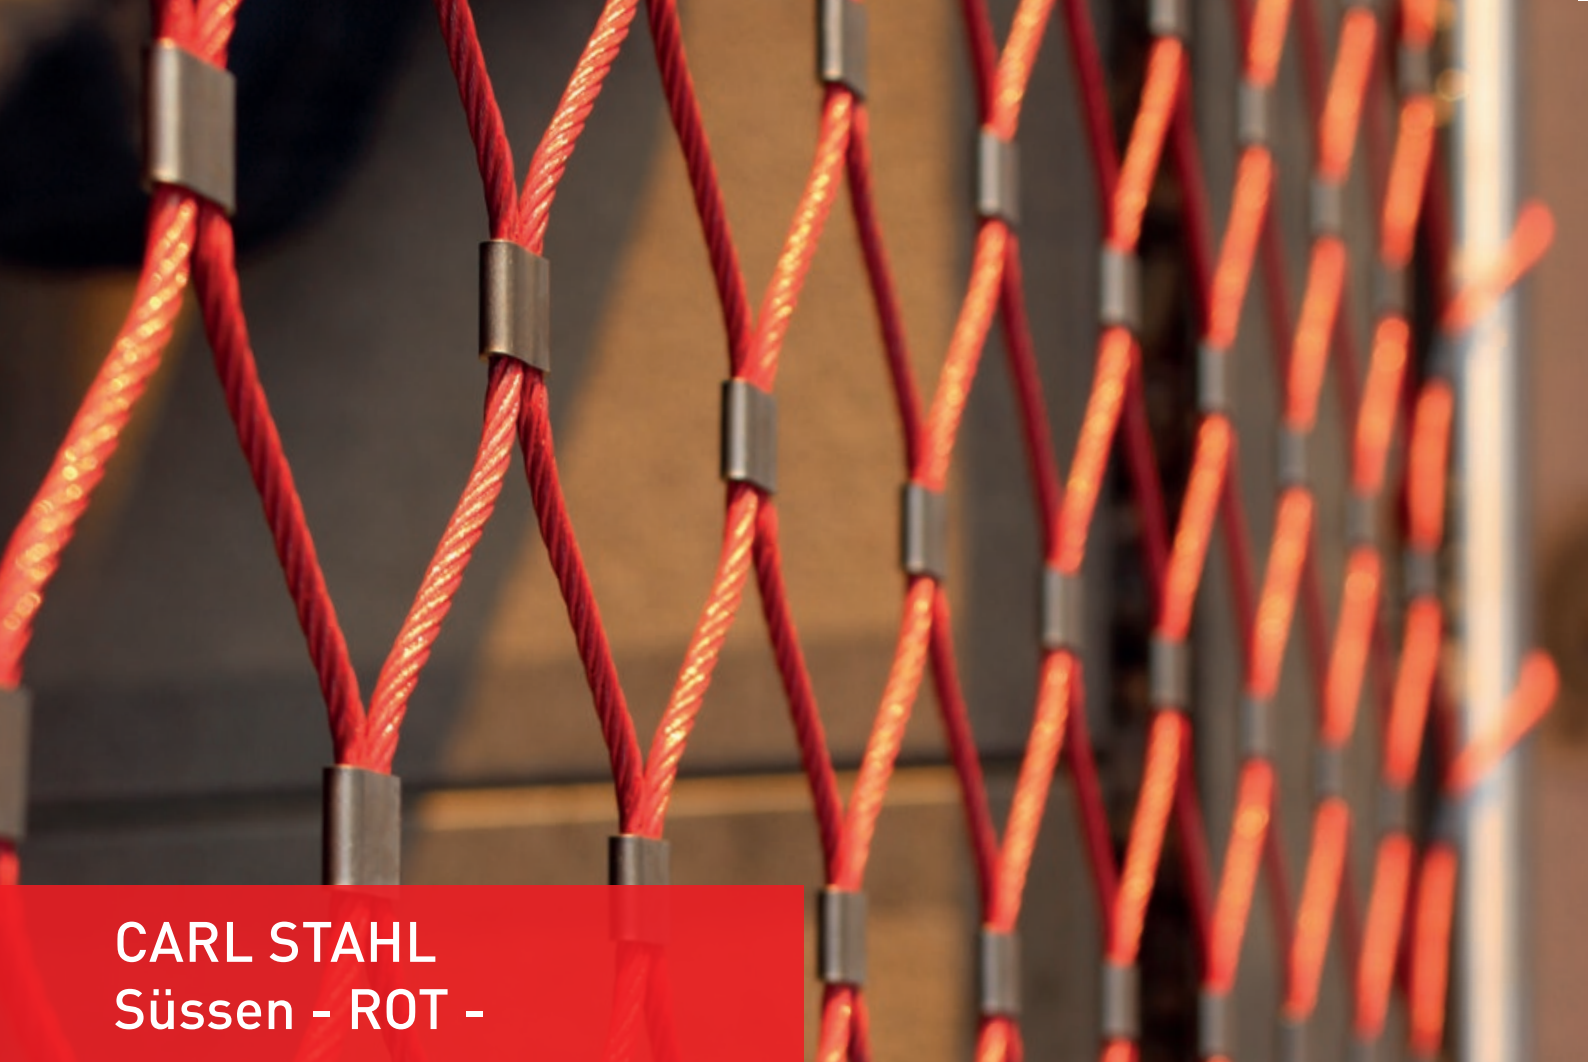

CARL STAHL
Süssen - ROT -