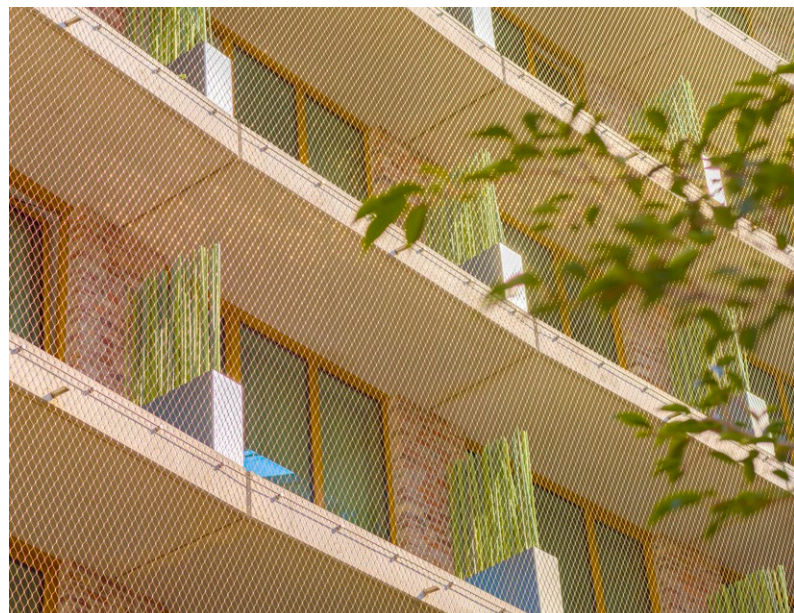

X-TEND[®] FARBIG
X-TEND[®] COLOURS

FLOWER HOTEL
Essen - GOLD -

FOTOS: © BALDAUF & BALDAUF

PROJEKT PROJECT
Flowers Hotel Essen, Essen, Deutschland
Flowers Hotel Essen, Essen, Germany

ANWENDUNG APPLICATION
Absturzsicherung
Fall protection

PRODUKT PRODUCT
X-TEND CXE Colours gold
◇ 60 mm, ø 2 mm

NETZVILLA
Schwäbisch Gmünd - SCHWARZ -

PROJEKT PROJECT
Netzvilla Schwäbisch Gmünd, Deutschland
Wilhelma crocodile hall, Stuttgart, Germany

ANWENDUNG APPLICATION
Absturzsicherung
Fall protection

PRODUKT PRODUCT
X-TEND Colours Schwarz / black / I-SYS
200 m², \diamond 40 mm + 70 mm, \varnothing 1,5 mm / \varnothing 1,5 mm

CARL STAHL
Süssen - ROT -

PROJEKT PROJECT
Carl Stahl, Süssen, Deutschland
Carl Stahl, Süssen, Germany