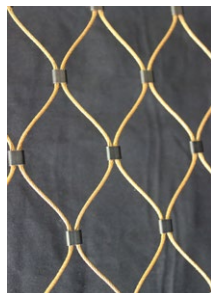

Klemmen Edelstahl Standard Ferrules stainless steel standard

schwarz black

rot red

gold golden

weiss white

Sonderfarben
Special Colours

**RAL Sonderfarben
auf Anfrage möglich**
RAL special colours
possible on request

Klemmen geschwärzt Ferrules blackened

schwarz black

rot red

gold golden

weiss white

Alle Kombinationen sind in folgenden Seildurchmessern erhältlich: 1,5 mm / 2,0 mm / 3,0 mm

Die schwarze Kombination ist zusätzlich mit 1,0 mm Seildurchmesser erhältlich