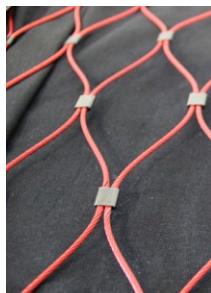

Klemmen Edelstahl Standard Ferrules stainless steel standard

schwarz black

rot red

gold golden

weiss white

Sonderfarben
Special Colours

**RAL Sonderfarben
auf Anfrage möglich**
RAL special colours
possible on request

Klemmen geschwärzt Ferrules blackened

schwarz black

rot red

gold golden

weiss white

Alle Kombinationen sind in folgenden Seildurchmessern erhältlich: 1,5 mm / 2,0 mm / 3,0 mm

Die schwarze Kombination ist zusätzlich mit 1,0 mm Seildurchmesser erhältlich