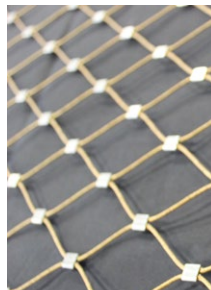

gold golden